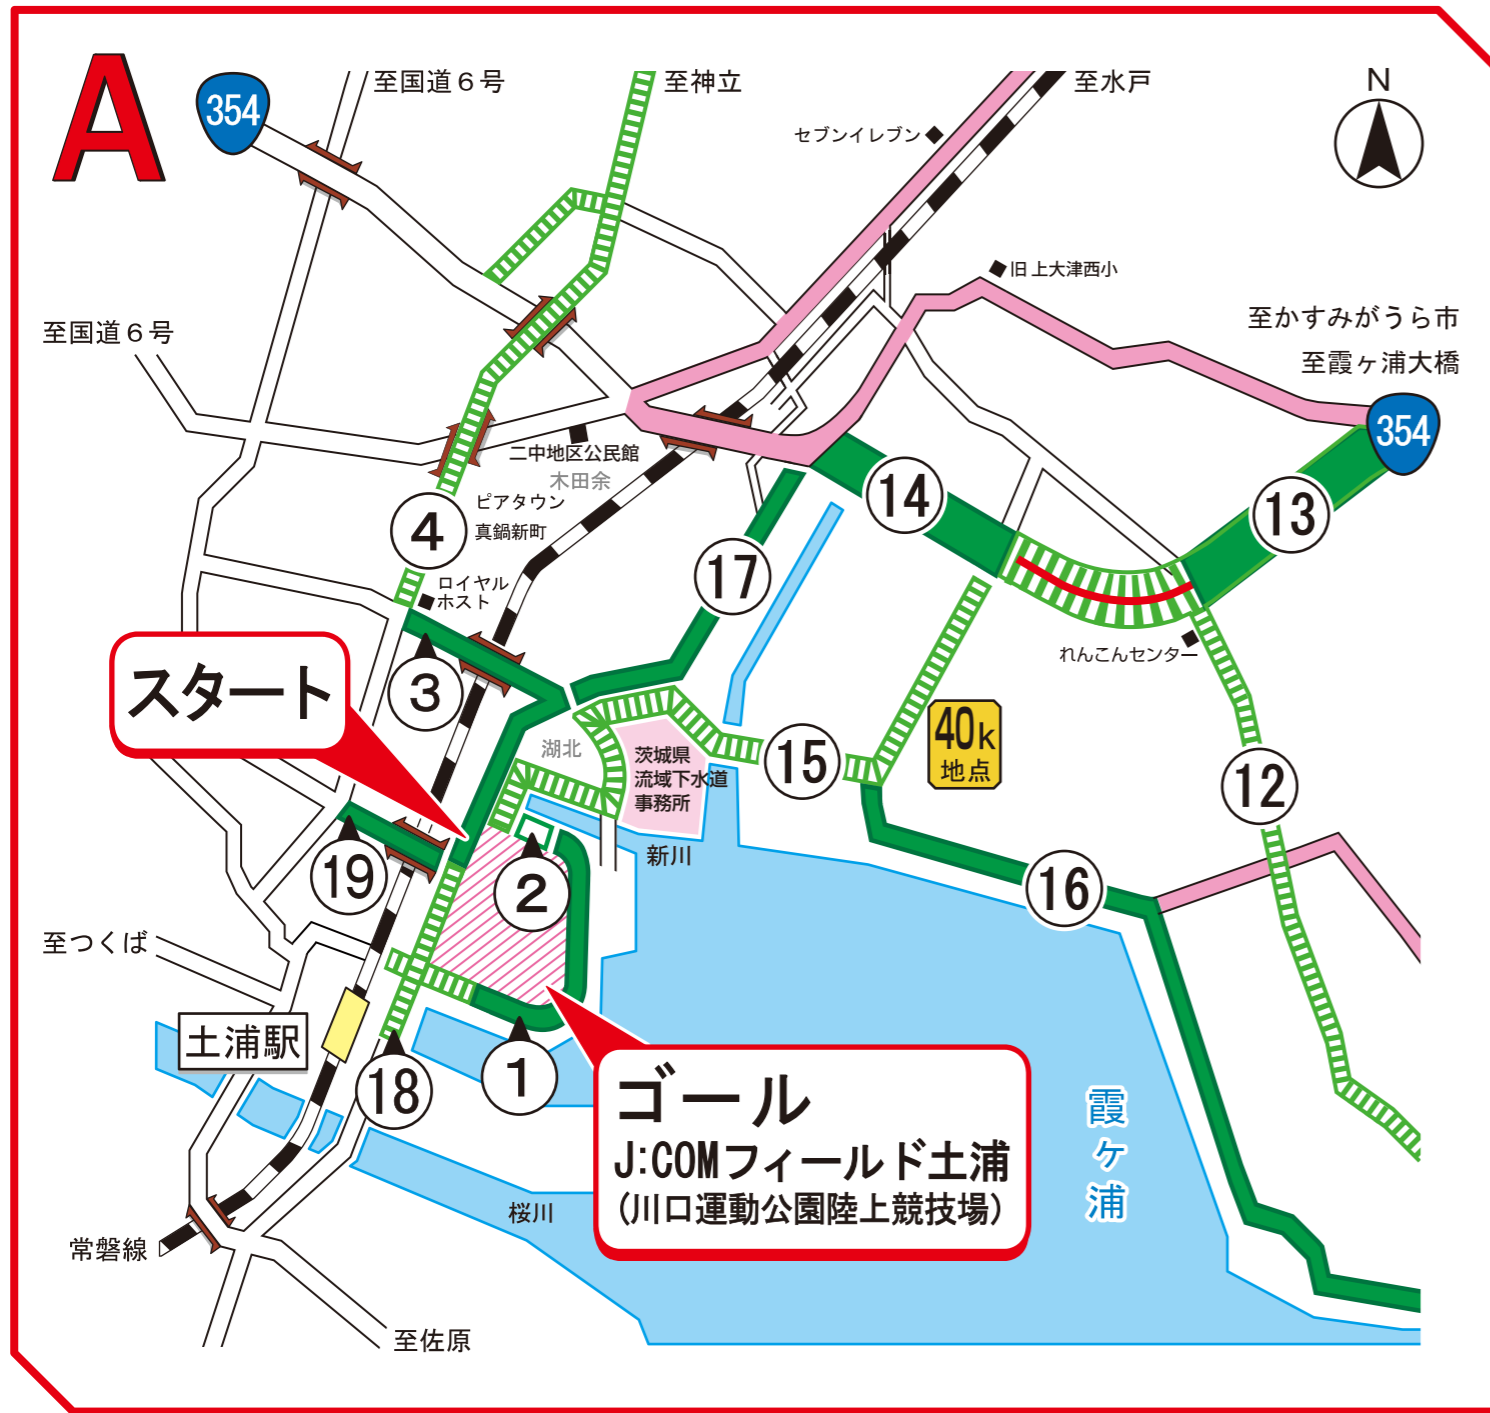

交通規制のお知らせ

令和7年4月20日(日)

かすみがうらマラソン 2025 兼国際ブラインドマラソン

KASUMIGAURA MARATHON & INTERNATIONAL BLIND MARATHON 2025

規制時間	場所(区間)
① 8:00~16:00頃	●ジェットホイルつくば号入口からラクスマリーナ入口まで
② 8:50~16:00頃	●ラクスマリーナ入口からオリックスレンタカー南側T字路まで
③ 8:50~11:00頃	●川口跨線橋T字路交差点からロイヤルホスト南側交差点まで
④ 9:30~11:00頃	●ロイヤルホスト南側交差点からボッシュ・レックスロス東側交差点まで
⑤ 9:50~11:30頃	●ボッシュ・レックスロス東側交差点から白鳥入口交差点まで
⑥ 10:00~12:15頃	●白鳥入口交差点から深谷交差点まで
⑦ 10:00~12:45頃	●深谷交差点から大成交差点まで
⑧ 10:20~13:15頃	●大成交差点から歴史博物館北東Y字路まで
⑨ 10:30~13:30頃	●歴史博物館北東Y字路から歩崎公園前まで
⑩ 10:30~14:45頃	●歩崎公園前から霞ヶ浦揚水機場入口交差点まで

問い合わせ先 かすみがうらマラソン大会事務局 TEL 029-893-5515
大会当日の問い合わせ先 大会本部・警備本部 TEL 029-826-9721
 救護本部 TEL 029-826-9724

規制時間	場所(区間)
⑪ 11:00~15:30頃	●霞ヶ浦揚水機場入口交差点から霞ヶ浦環境科学センター入口T字路まで
⑫ 9:00~16:00頃	●霞ヶ浦環境科学センター入口T字路から手野町南交差点まで ●手野町南交差点から手野町西交差点まで
⑬ 9:00~12:00頃	●手野町南交差点から手野町西交差点まで
⑭ 9:00~12:00頃	●木田余跨線橋東交差点から手野町西交差点まで
⑮ 8:50~16:00頃	●手野町西交差点から茨城県流域下水道事務所前交差点まで ●茨城県流域下水道事務所前交差点から土浦新港、新川堤アール医療福祉専門学校南側T字路まで ●天王橋北側T字路からオリックスレンタカー南側T字路までの間の3車線中、東側1車線
⑯ 9:30~11:30頃	●霞ヶ浦湖岸線沖宿町東から霞ヶ浦湖岸線手野町南まで
⑰ 8:50~11:10頃	●茨城県流域下水道事務所前交差点から木田余跨線橋東交差点まで
⑱ 8:00~10:40頃	●ホテルクラウンヒルズ土浦駅前交差点から川口跨線橋T字路交差点まで ●ジェットホイルつくば号入口からモール505東側交差点まで
⑲ 8:50~10:40頃	●川口跨線橋T字路交差点から川口跨線橋ホテルマロウド筑波前交差点まで
12:00~16:00頃 (一部解除区間)	●手野町南交差点から手野町西交差点まで(北側2車線交互通行)

規制区間
 う回路
 指定方向外通行禁止

※記載の規制時間帯は大会関係車両以外の車両は通行できなくなるか、一方通行になります。
 ※大会当日の競技状況により、規制時間が変更となる場合があります。予めご了承下さい。

急いでも 見逃さないで 小さな手

ヘルメット 自分を守る パートナー 土浦市・かすみがうら市・土浦警察署

霞ヶ浦

規制時間	場所(区間)
⑫ 9:00~16:00頃	●霞ヶ浦環境科学センター入口T字路から手野町南交差点まで ●手野町南交差点から手野町西交差点まで
⑬ 9:00~12:00頃	●手野町南交差点から手野町交差点まで
⑭ 9:00~12:00頃	●木田余跨線橋東交差点から手野町西交差点まで
— 12:00~16:00頃 (一部解除区間)	●手野町南交差点から手野町西交差点まで (北側2車線交互通行)
⑮ 8:50~16:00頃	●手野町西交差点から茨城県流域下水道事務所前交差点まで ●茨城県流域下水道事務所前交差点から土浦新港、新川堤アール医療福祉専門学校南側T字路まで ●天王橋北側T字路からオリックスレンタカー南側T字路までの間の3車線中、東側1車線
う回路	規制区間