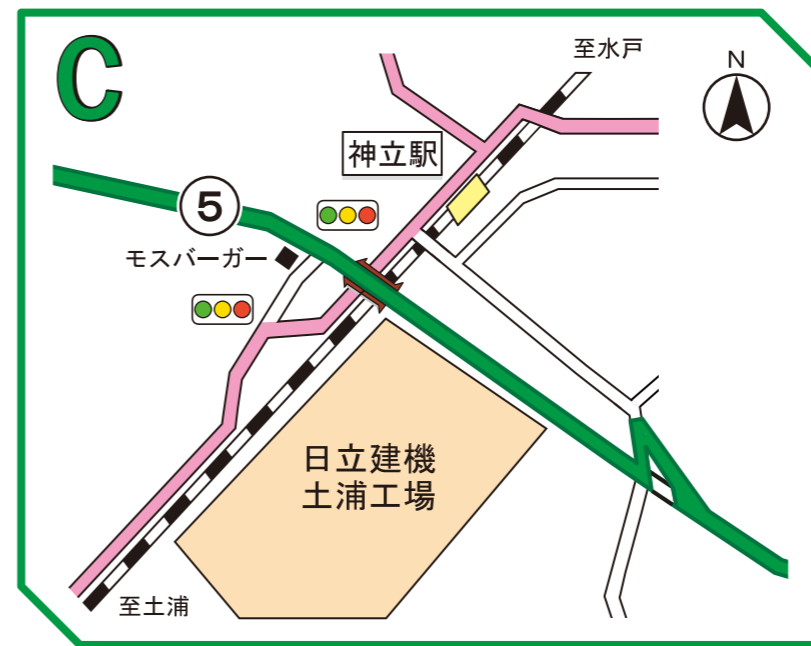

交通規制のお知らせ

令和7年4月20日(日)

かすみがうらマラソン 2025 兼国際ブラインドマラソン

KASUMIGAURA MARATHON & INTERNATIONAL BLIND MARATHON 2025

規制時間	場所(区間)
① 8:00~16:00頃	●ジェットホイルつくば号入口からラクスマリーナ入口まで
② 8:50~16:00頃	●ラクスマリーナ入口からオリックスレンタカー南側T字路まで
③ 8:50~11:00頃	●川口跨線橋T字路交差点からロイヤルホスト南側交差点まで
④ 9:30~11:00頃	●ロイヤルホスト南側交差点からボッシュ・レックスロス東側交差点まで
⑤ 9:50~11:30頃	●ボッシュ・レックスロス東側交差点から白鳥入口交差点まで
⑥ 10:00~12:15頃	●白鳥入口交差点から深谷交差点まで
⑦ 10:00~12:45頃	●深谷交差点から大成交差点まで
⑧ 10:20~13:15頃	●大成交差点から歴史博物館北東Y字路まで
⑨ 10:30~13:30頃	●歴史博物館北東Y字路から歩崎公園前まで
⑩ 10:30~14:45頃	●歩崎公園前から霞ヶ浦揚水機場入口交差点まで

問い合わせ先 かすみがうらマラソン大会事務局 TEL 029-893-5515
大会当日の問い合わせ先 大会本部・警備本部 TEL 029-826-9721
 救護本部 TEL 029-826-9724

規制時間	場所(区間)
⑪ 11:00~15:30頃	●霞ヶ浦揚水機場入口交差点から霞ヶ浦環境科学センター入口T字路まで
⑫ 9:00~16:00頃	●霞ヶ浦環境科学センター入口T字路から手野町南交差点まで ●手野町南交差点から手野町西交差点まで
⑬ 9:00~12:00頃	●手野町南交差点から手野町西交差点まで
⑭ 9:00~12:00頃	●木田余跨線橋東交差点から手野町西交差点まで
⑮ 8:50~16:00頃	●手野町西交差点から茨城県流域下水道事務所前交差点まで ●茨城県流域下水道事務所前交差点から土浦新港、新川堤アール医療福祉専門学校南側T字路まで ●天王橋北側T字路からオリックスレンタカー南側T字路までの間の3車線中、東側1車線
⑯ 9:30~11:30頃	●霞ヶ浦湖岸線沖宿町東から霞ヶ浦湖岸線手野町南まで
⑰ 8:50~11:10頃	●茨城県流域下水道事務所前交差点から木田余跨線橋東交差点まで
⑱ 8:00~10:40頃	●ホテルクラウンヒルズ土浦駅前交差点から川口跨線橋T字路交差点まで ●ジェットホイルつくば号入口からモール505東側交差点まで
⑲ 8:50~10:40頃	●川口跨線橋T字路交差点から川口跨線橋ホテルマロウド筑波前交差点まで
12:00~16:00頃 (一部解除区間)	●手野町南交差点から手野町西交差点まで(北側2車線交互通行)

規制区間
 う回路
 指定方向外通行禁止

※記載の規制時間帯は大会関係車両以外の車両は通行できなくなるか、一方通行になります。
 ※大会当日の競技状況により、規制時間が変更となる場合があります。予めご了承下さい。

急いでも 見逃さないで 小さな手

ヘルメット 自分を守る パートナー 土浦市・かすみがうら市・土浦警察署

霞ヶ浦

規制時間	場所(区間)
⑫ 9:00~16:00頃	●霞ヶ浦環境科学センター入口T字路から手野町南交差点まで ●手野町南交差点から手野町西交差点まで
⑬ 9:00~12:00頃	●手野町南交差点から手野町交差点まで
⑭ 9:00~12:00頃	●木田余跨線橋東交差点から手野町西交差点まで
— 12:00~16:00頃 (一部解除区間)	●手野町南交差点から手野町西交差点まで (北側2車線交互通行)
⑮ 8:50~16:00頃	●手野町西交差点から茨城県流域下水道事務所前交差点まで ●茨城県流域下水道事務所前交差点から土浦新港、新川堤アール医療福祉専門学校南側T字路まで ●天王橋北側T字路からオリックスレンタカー南側T字路までの間の3車線中、東側1車線
う回路	規制区間