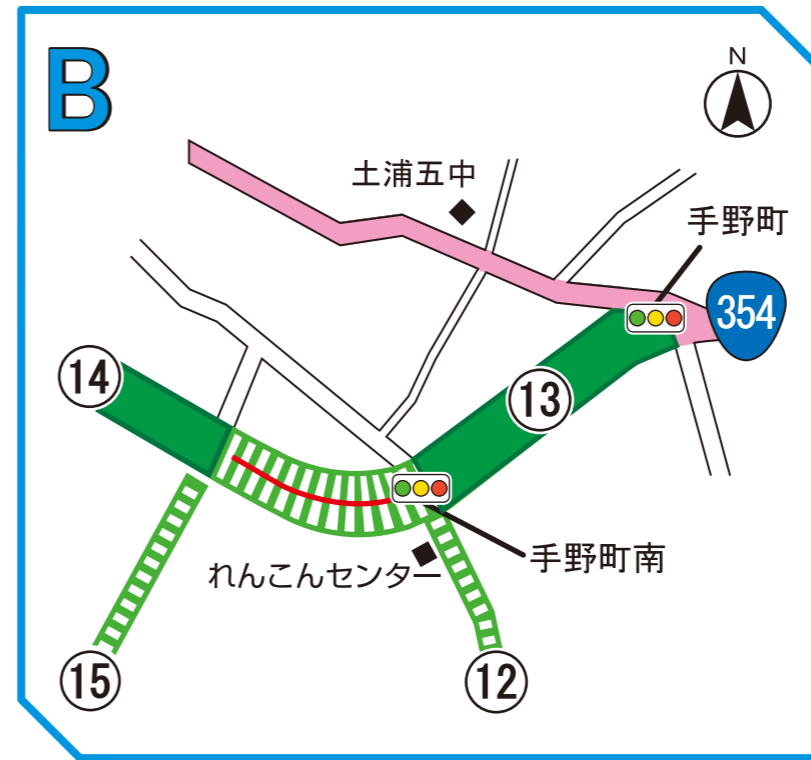

交通規制のお知らせ

令和7年4月20日(日)

かすみがうらマラソン 2025 兼国際ブラインドマラソン

KASUMIGAURA MARATHON & INTERNATIONAL BLIND MARATHON 2025

規制時間	場所(区間)
① 8:00~16:00頃	●ジェットホイルつくば号入口からラクスマリーナ入口まで
② 8:50~16:00頃	●ラクスマリーナ入口からオリックスレンタカー南側T字路まで
③ 8:50~11:00頃	●川口跨線橋T字路交差点からロイヤルホスト南側交差点まで
④ 9:30~11:00頃	●ロイヤルホスト南側交差点からボッシュ・レックスロス東側交差点まで
⑤ 9:50~11:30頃	●ボッシュ・レックスロス東側交差点から白鳥入口交差点まで
⑥ 10:00~12:15頃	●白鳥入口交差点から深谷交差点まで
⑦ 10:00~12:45頃	●深谷交差点から大成交差点まで
⑧ 10:20~13:15頃	●大成交差点から歴史博物館北東Y字路まで
⑨ 10:30~13:30頃	●歴史博物館北東Y字路から歩崎公園前まで
⑩ 10:30~14:45頃	●歩崎公園前から霞ヶ浦揚水機場入口交差点まで

問い合わせ先 かすみがうらマラソン大会事務局 TEL 029-893-5515
大会当日の問い合わせ先 大会本部・警備本部 TEL 029-826-9721
 救護本部 TEL 029-826-9724

規制時間	場所(区間)
⑪ 11:00~15:30頃	●霞ヶ浦揚水機場入口交差点から霞ヶ浦環境科学センター入口T字路まで
⑫ 9:00~16:00頃	●霞ヶ浦環境科学センター入口T字路から手野町南交差点まで ●手野町南交差点から手野町西交差点まで
⑬ 9:00~12:00頃	●手野町南交差点から手野町西交差点まで
⑭ 9:00~12:00頃	●木田余跨線橋東交差点から手野町西交差点まで
⑮ 8:50~16:00頃	●手野町西交差点から茨城県流域下水道事務所前交差点まで ●茨城県流域下水道事務所前交差点から土浦新港、新川堤アール医療福祉専門学校南側T字路まで ●天王橋北側T字路からオリックスレンタカー南側T字路までの間の3車線中、東側1車線
⑯ 9:30~11:30頃	●霞ヶ浦湖岸線沖宿町東から霞ヶ浦湖岸線手野町南まで
⑰ 8:50~11:10頃	●茨城県流域下水道事務所前交差点から木田余跨線橋東交差点まで
⑱ 8:00~10:40頃	●ホテルクラウンヒルズ土浦駅前交差点から川口跨線橋T字路交差点まで ●ジェットホイルつくば号入口からモール505東側交差点まで
⑲ 8:50~10:40頃	●川口跨線橋T字路交差点から川口跨線橋ホテルマロウド筑波前交差点まで
12:00~16:00頃 (一部解除区間)	●手野町南交差点から手野町西交差点まで(北側2車線交互通行)

規制区間
 う回路
 指定方向外通行禁止

※記載の規制時間帯は大会関係車両以外の車両は通行できなくなるか、一方通行になります。
 ※大会当日の競技状況により、規制時間が変更となる場合があります。予めご了承下さい。

急いでも 見逃さないで 小さな手

ヘルメット 自分を守る パートナー 土浦市・かすみがうら市・土浦警察署

霞ヶ浦

規制時間	場所(区間)
⑫ 9:00~16:00頃	●霞ヶ浦環境科学センター入口T字路から手野町南交差点まで ●手野町南交差点から手野町西交差点まで
⑬ 9:00~12:00頃	●手野町南交差点から手野町交差点まで
⑭ 9:00~12:00頃	●木田余跨線橋東交差点から手野町西交差点まで
— 12:00~16:00頃 (一部解除区間)	●手野町南交差点から手野町西交差点まで (北側2車線交互通行)
⑮ 8:50~16:00頃	●手野町西交差点から茨城県流域下水道事務所前交差点まで ●茨城県流域下水道事務所前交差点から土浦新港、新川堤アール医療福祉専門学校南側T字路まで ●天王橋北側T字路からオリックスレンタカー南側T字路までの間の3車線中、東側1車線
う回路	規制区間